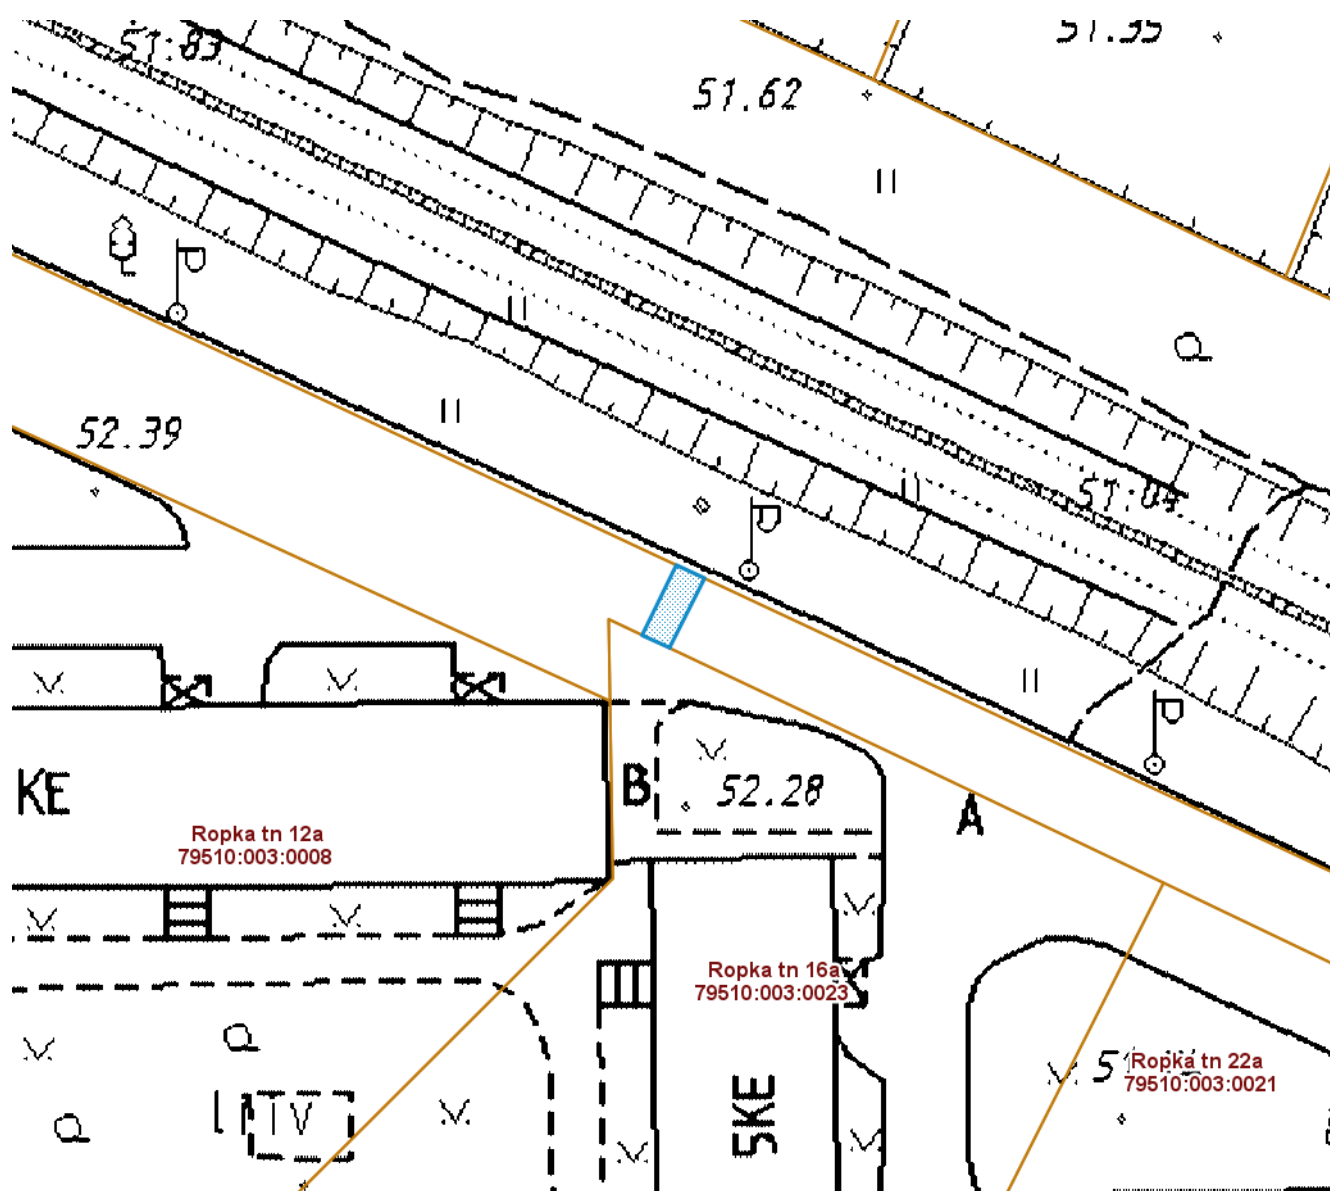

ISIKLIKU KASUTUSÕIGUSEGA KOORMATAVA

ALA SKEEM

Ropka tänav T1 (79510:004:0028)

M 1 : 500

— Isikliku kasutusõigusega seatav
maa-ala 10 m²
(0,4 kV maakaabelliin)

Nr	X	Y
1	6471932.90	659525.05
2	6471933.71	659523.24
3	6471938.35	659525.50
4	6471937.48	659527.37